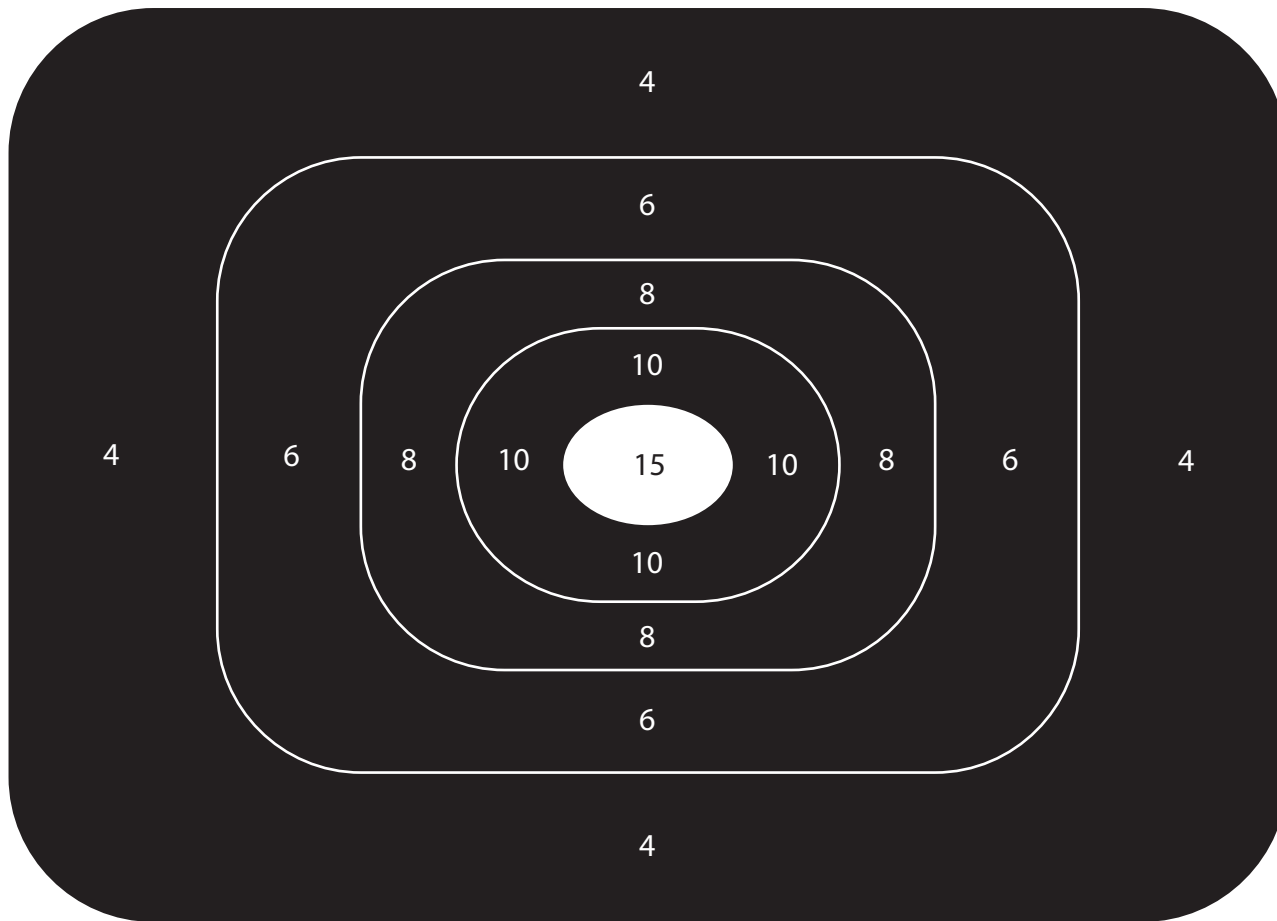

1

2

4

6

8

10

15

10

8

6

4

2

1

Skyteregler

Revolver og pistol

6 skudd på 15 meter.